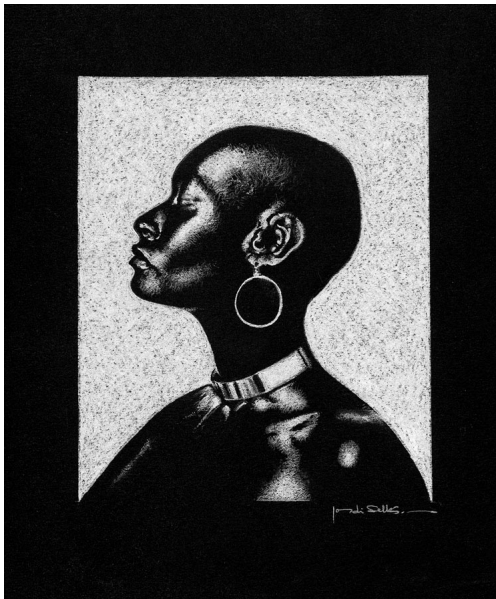

ÉBANO 100

Dibujo representando a un mujer africana, realizado en lápiz y pastel blanco sobre fondo negro, en el cual se pretende reflejar su belleza natural.

Calificación: Sin calificación

Precio:
200 €

[Haga una pregunta sobre el producto](#)

Descripción ESTILO: Hiperrealista TECNICA: Lápiz polichromo SOPORTE: Papel Canson 160 gr. MEDIDAS: 20 x 24 cms.