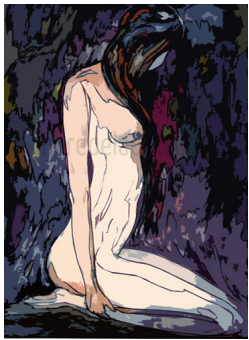

## DESNUDO

El desnudo parte de la intención de idealizar la figura femenina expresando una situación mediante la postura que adopta el cuerpo. Trazos excéntricos y surrealistas realizados con tinta que erosionan el plano estético con creatividad e infinidad cromática

Calificación: Sin calificación

**Precio:**  
680 €

[Haga una pregunta sobre el producto](#)

Descripción ESTILO: Recreativo TECNICA: Rotulación tinta SOPORTE: Lienzo MEDIDAS: 70 x 60 cms.