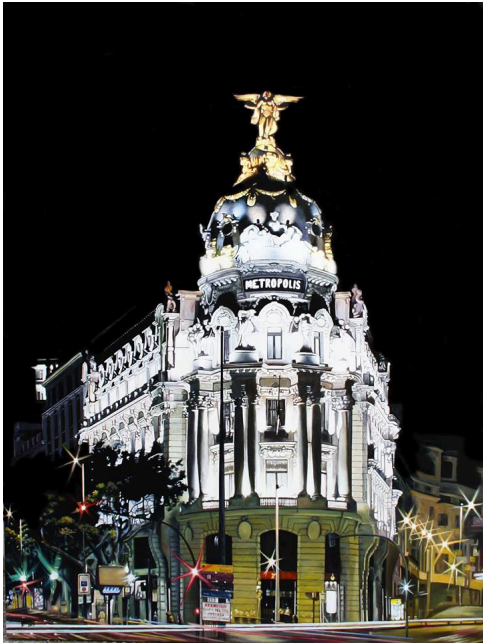

EDIFICIO METRÓPOLIS - MADRID

Vista nocturna del famoso edificio Metrópolis de Madrid

Calificación: Sin calificación

Precio:
5000 €

[Haga una pregunta sobre el producto](#)

Descripción
