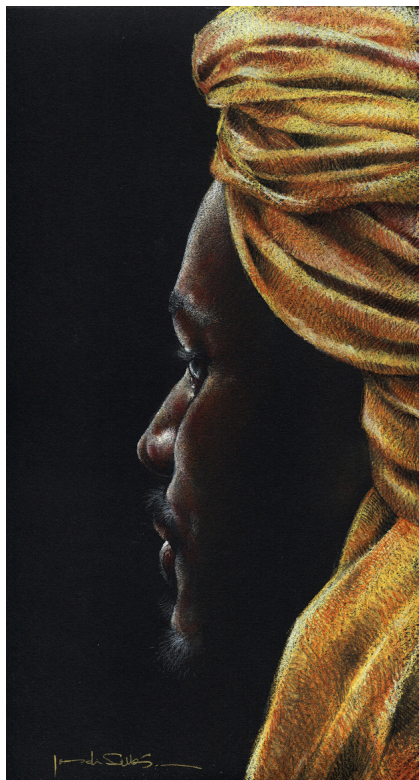

PERFIL

Retrato de un individuo de perfil destacando el juego de luces y sombras a través de una intensa iluminación frontal, el toque de color en la imagen lo aporta el colorido turbante.

Calificación: Sin calificación

Precio:
280 €

[Haga una pregunta sobre el producto](#)

Descripción ESTILO: Hiperrealista TECNICA: Lápiz polichromo SOPORTE: Papel Canson 160 gr. MEDIDAS: 16 x 29 cms.