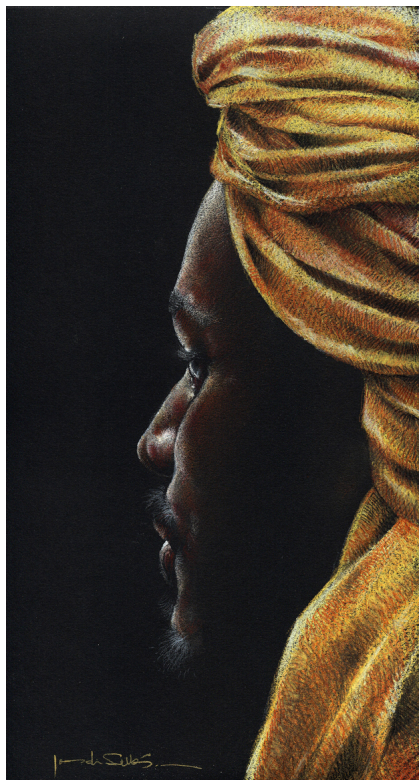

## PERFIL

Retrato de un individuo de perfil destacando el juego de luces y sombras a través de una intensa iluminación frontal, el toque de color en la imagen lo aporta el colorido turbante.

Calificación: Sin calificación

**Precio:**  
280 €

[Haga una pregunta sobre el producto](#)

Descripción ESTILO: Hiperrealista TECNICA: Lápiz polichromo SOPORTE: Papel Canson 160 gr. MEDIDAS: 16 x 29 cms.